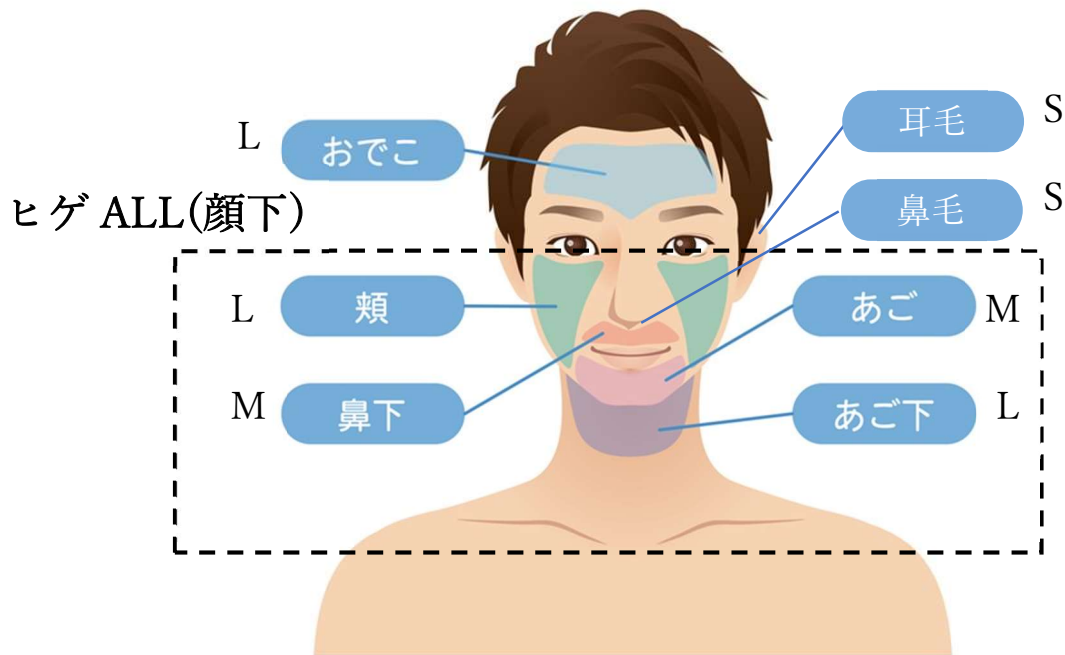

## 顔パーツ

ワックス脱毛 メニュー表(ヒゲ・顔)	
部位・セット	1回
ヒゲALL(顔下) 【鼻下/両ほほ(もみあげ含む)/あご/あご下(首含む)] セット	¥16,500
フェイシャルALL 【ひたい/両ほほ/鼻下/あご/あご下(首含む)] セット	¥9,900
フェイシャルHALF(顔上) 【ひたい/両ほほ(半分)] セット	¥5,000
顔Lパーツ 【ひたい/両ほほ(もみあげ含む)/あご下(首含む)] いずれか1つ	¥6,600
顔Mパーツ 【あご/鼻下] いずれか1つ	¥4,400
顔Sパーツ 【鼻毛/耳毛] いずれか1つ	¥1,100