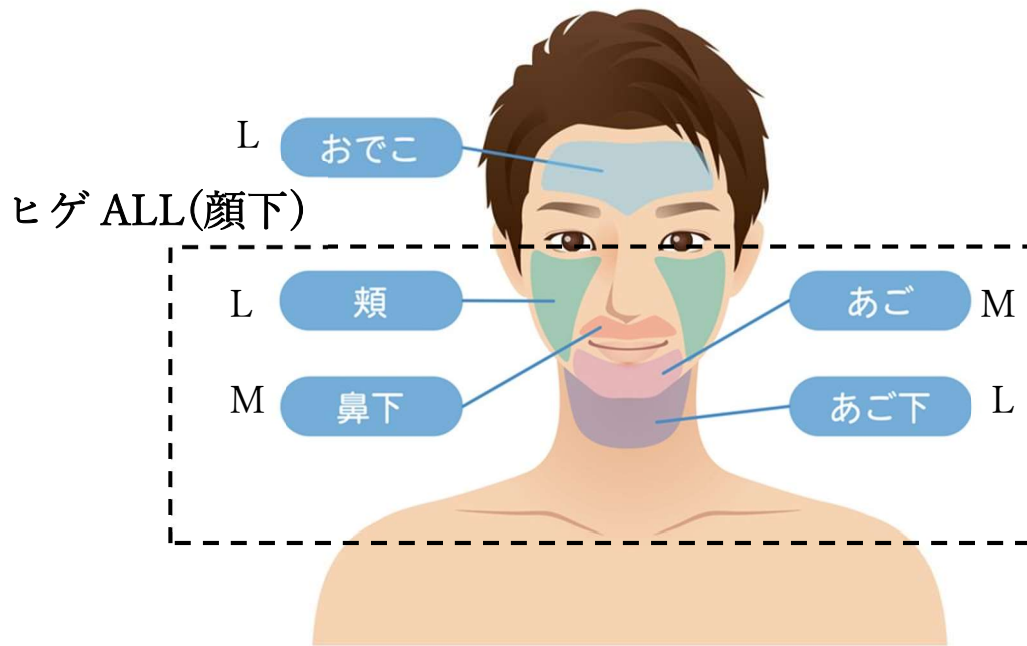

## 顔パーツ

## ダブル脱毛(ワックス×光) メニュー表(ヒゲ・顔)

部位・セット	1回
ヒゲALL(顔下) 【鼻下/両ほほ(もみあげ含む)/あご/あご下(首含む)】 セット	¥23,100
顔Lパーツ 【ひたい/両ほほ(もみあげ含む)/あご下(首含む)】 いずれか1つ	¥8,800
顔Mパーツ 【あご/鼻下】 いずれか1つ	¥6,600